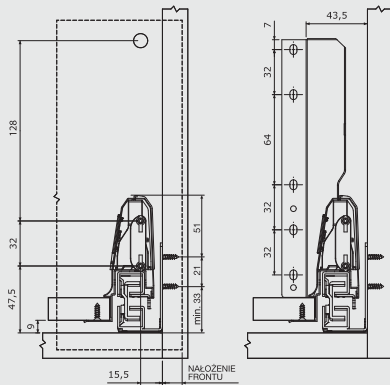

### Numeracja i zakres dostawy

Szuflada	Biały	Szary	Antracyt
NL (dł. w mm)			
270	552.03.720	552.03.620	552.03.420
300	552.03.721	552.03.621	552.03.421
350	552.03.722	552.03.622	552.03.422
400	552.03.723	552.03.623	552.03.423
450	552.03.724	552.03.624	552.03.424
500	552.03.725	552.03.625	552.03.425
550	552.03.726	552.03.626	552.03.426

Reling prostokątny	Biały	Szary	Antracyt
NL (dł. w mm)			
270	552.72.820	552.72.620	552.72.420
300	552.72.821	552.72.621	552.72.421
350	552.72.822	552.72.622	552.72.422
400	552.72.823	552.72.623	552.72.423
450	552.72.824	552.72.624	552.72.424
500	552.72.825	552.72.625	552.72.425
550	552.72.826	552.72.626	552.72.426

## Wymiary poszczególnych elementów

### Wymiary montażowe