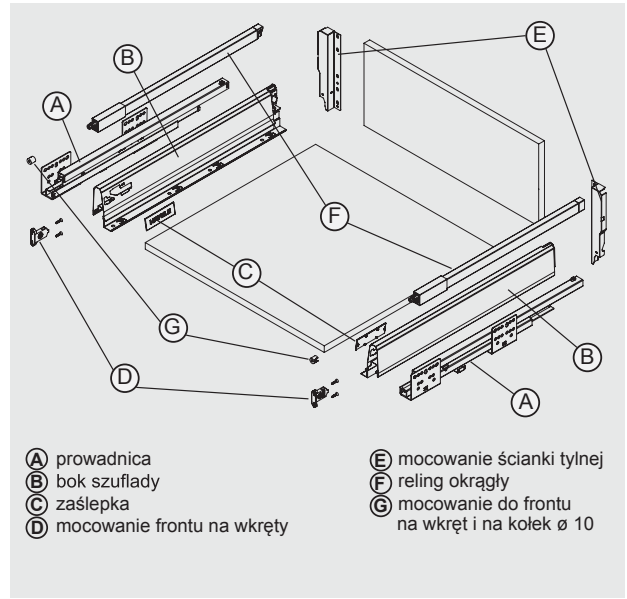

## Szuflada wysoka H199 z relingiem prostokątnym

### Numeracja i zakres dostawy

Szuflada	Biały	Szary	Antracyt
NL (dł. w mm)			
270	552.03.720	552.03.620	552.03.420
300	552.03.721	552.03.621	552.03.421
350	552.03.722	552.03.622	552.03.422
400	552.03.723	552.03.623	552.03.423
450	552.03.724	552.03.624	552.03.424
500	552.03.725	552.03.625	552.03.425
550	552.03.726	552.03.626	552.03.426

## Wymiary poszczególnych elementów